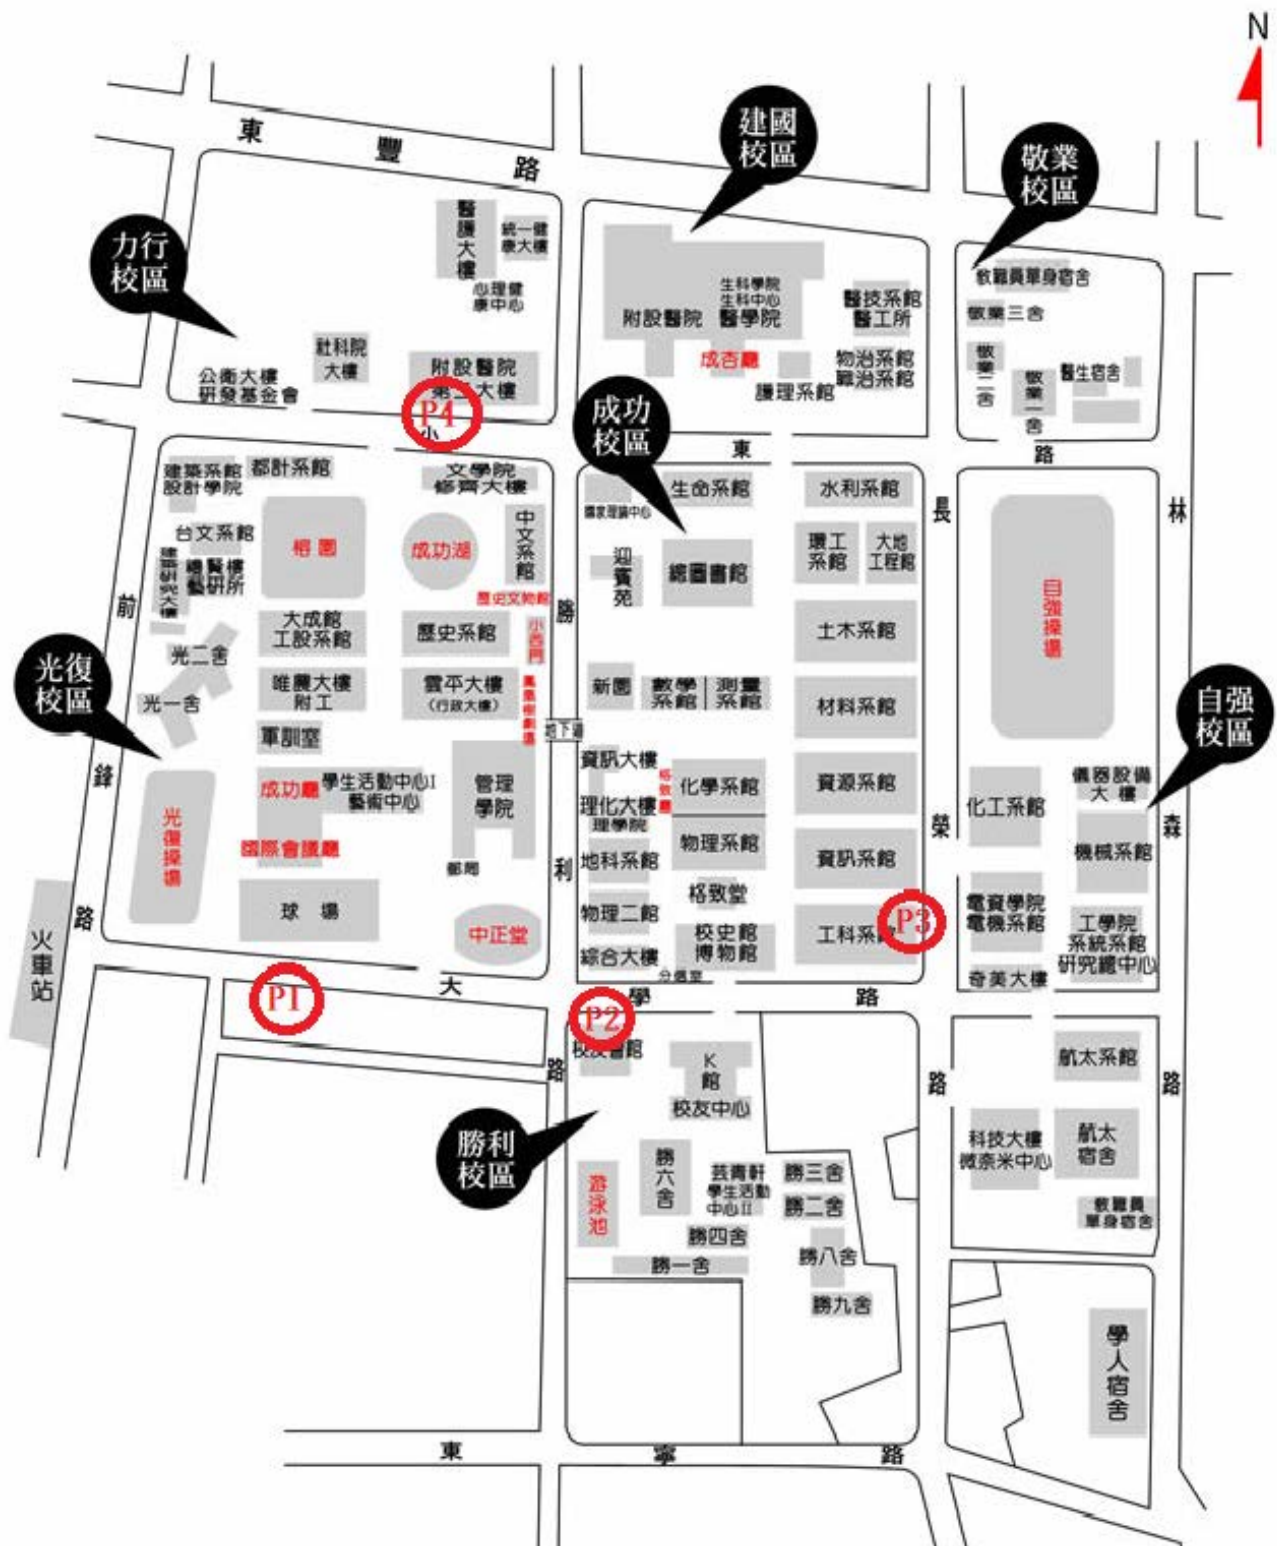

南下：沿國道一號南下 → 下大灣交流道右轉 → 沿小東路直走即可抵達本校。

【自國道三號南下者，轉國道 8 號（西向），可接國道一號（南向）】

北上：沿國道一號北上 → 下仁德交流道左轉 → 沿東門路(西向)往台南市區直走 → 遇林森路或長榮路右轉(北向)，即可抵達本校。

【自國道三號北上者，轉 86 號快速道路（西向），可接國道一號（北向）】

※自行開車者請停於收費停車場或路邊收費停車位

➤收費停車場：

(P1)24hr 智慧停車：光復校區球場對面(約 160 停車格)，入口位於育樂街上

(P2)勝利校區：成大會館地下室(約 200 停車格)，入口位於大學路上

(P3)成功校區：工科系館地下室(約 150 停車格)，入口位於長榮路上

(P4)力行校區：附設醫院第二大樓地下室(約 400 停車格)，入口位於小東路上

※成功大學光復校區平面圖

※收費停車場

國立成功大學
National Cheng Kung University

701台南市大學路1號
No. 1 University Road, Tainan, Taiwan, R.O.C.