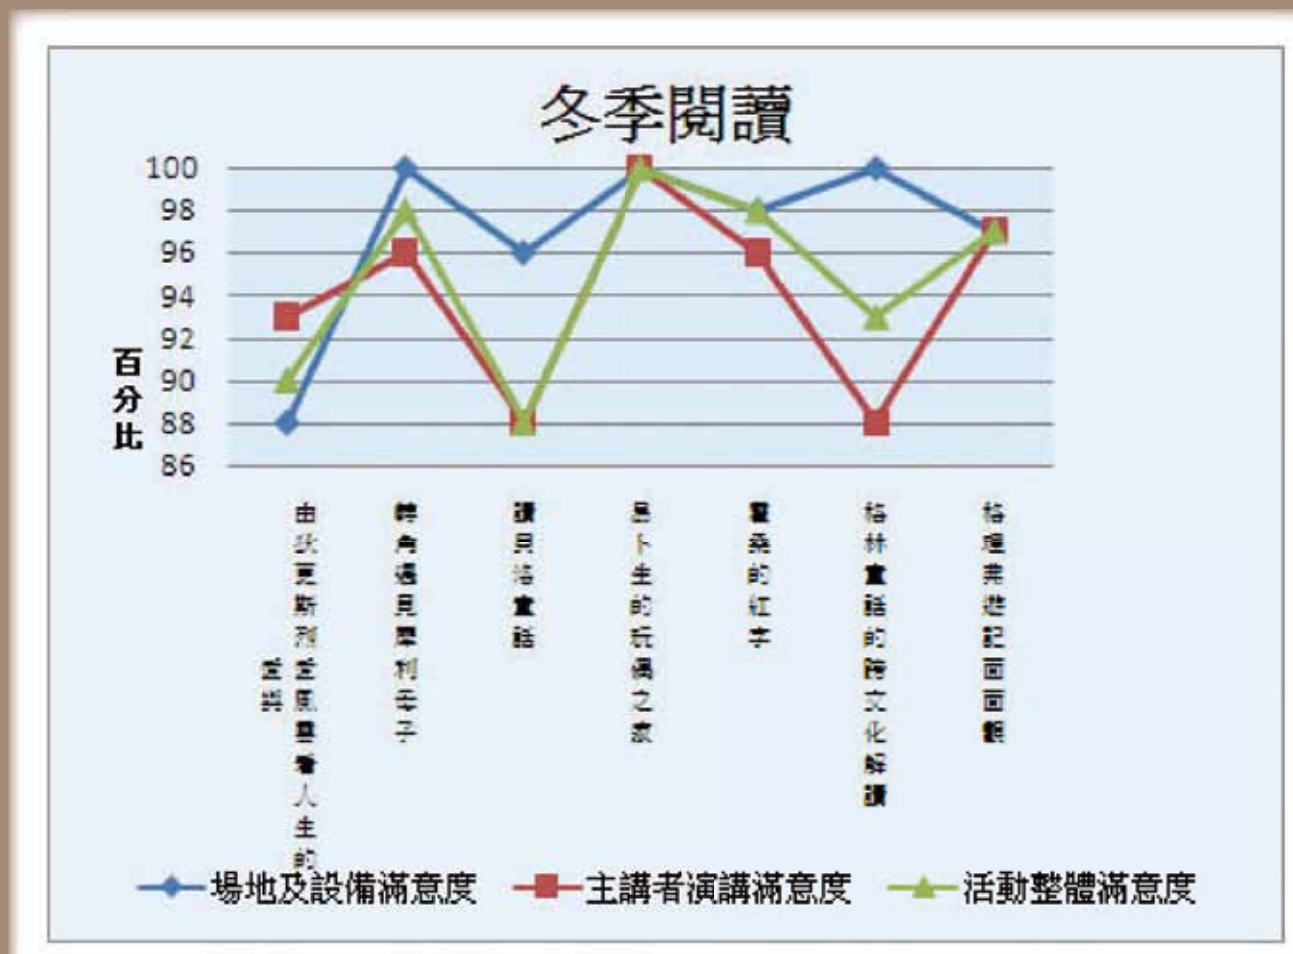

親和力

服務親和 · 讀者最樂

服務微笑好親切

服務學人好滿意

服務出走好

四季閱讀 滿意時刻

服務e化好便利