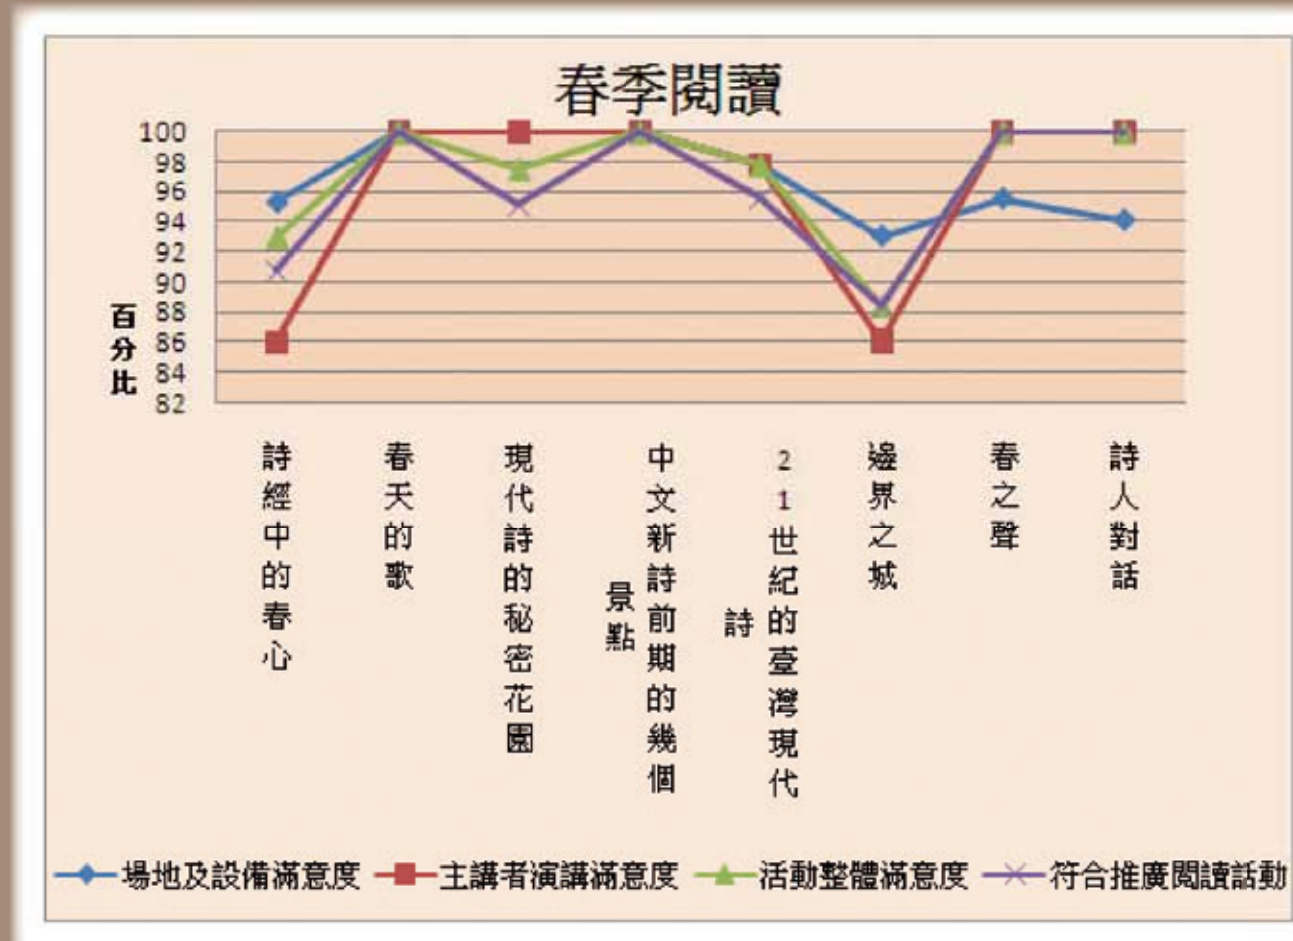

親和力

服務親和 · 讀者最樂

服務微笑好親切

服務學人好滿意

服務出走好

四季閱讀 滿意時刻

服務e化好便利