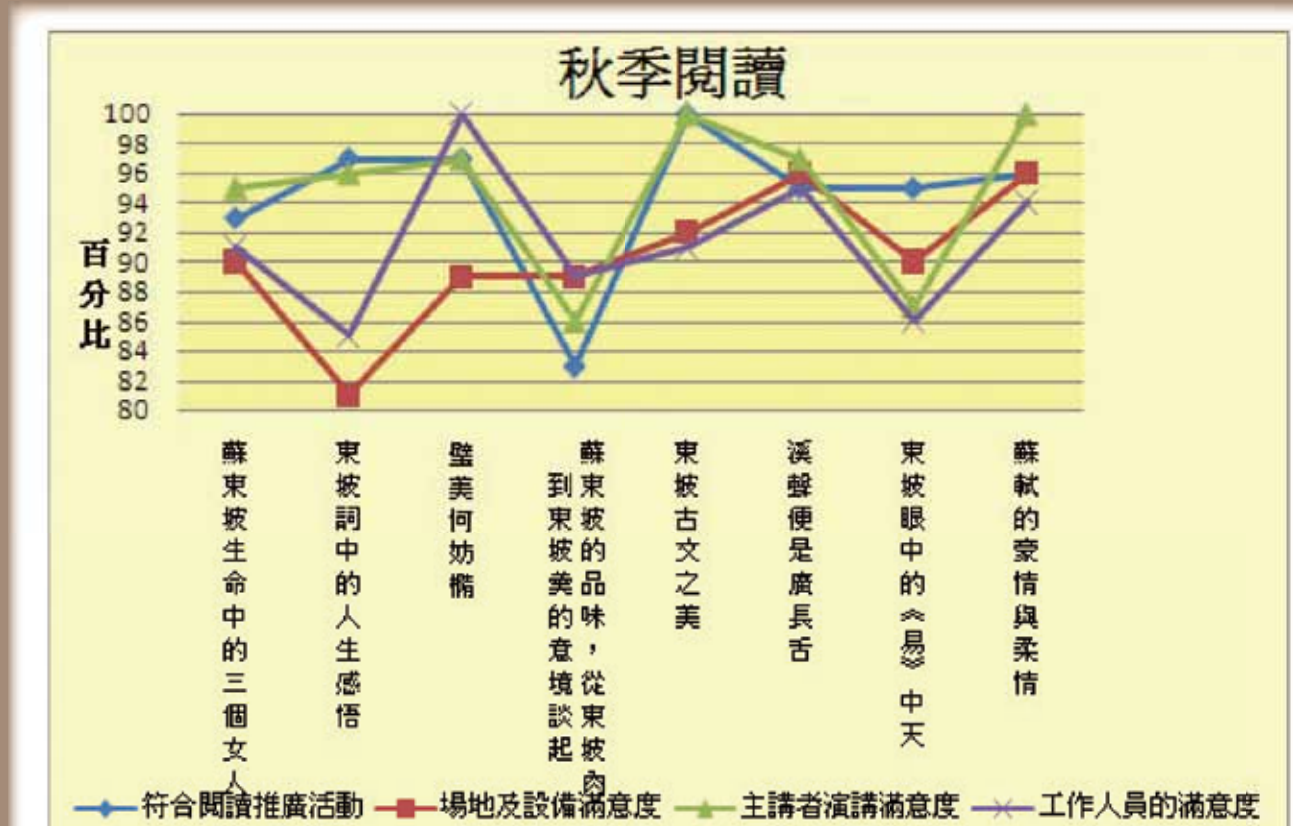

親和力

服務親和 · 讀者最樂

服務微笑好親切

服務學人好滿意

服務出走好

四季閱讀 滿意時刻

服務e化好便利