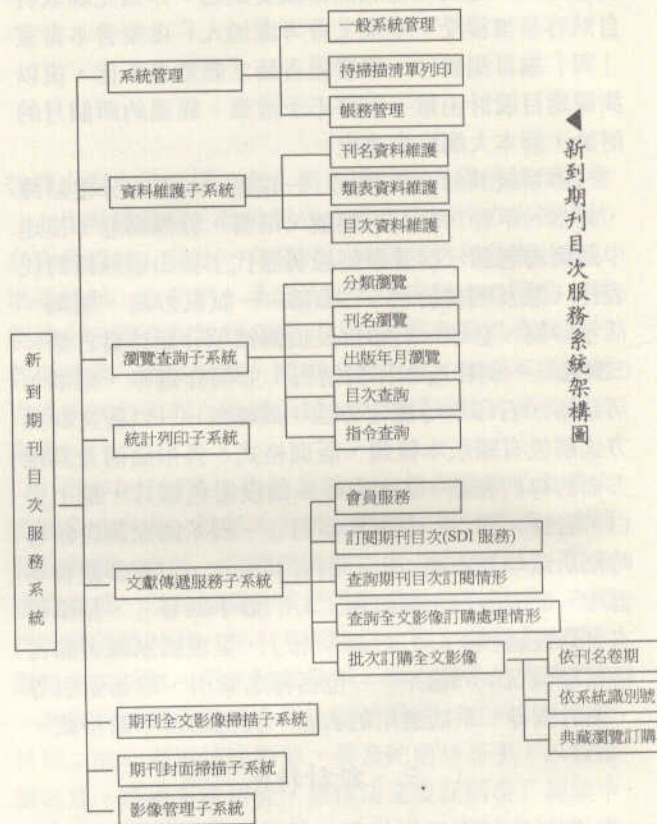

網路上的最新期刊櫥窗

國家圖書館新到期刊目次服務系統

吳碧娟 國家圖書館閱覽組期刊股股長

一、開發緣起

期刊，為現代社會相當重要的資訊媒體，其所刊登資料因內容新穎深入，富含創新研究成果，以及各種社會發展趨勢與史料，而成為人們不可或缺的資訊來源，也是一國競爭力的具體表現。對於期刊利用的需求，我們大體可分為二種：一是為進行學術研究之所需，二則為充實新知領域、瞭解社會最新動態之用。本館對於學術研究性期刊資訊的服務，在過去20餘年一直致力於期刊論文索引、專題論文目錄的編輯，尤其「中華民國期刊論文索引資料庫」的建立，建檔資料迄今已逾60萬筆，是我國最具代表性的期刊論文資料庫，其所開發各軟體查詢系統：「中華民國期刊論文索引光碟系統」(PerioPath on CD-ROM)、「中華民國期刊論文索引線上查詢系統」(PerioPath on-line)，以及最近推出之「中華民國期刊論文索引影像系統」(PerioPath on WWW)，分別以光碟、線上、全球資訊網等電子型式服務讀者，並廣為大眾利用，已頗具成效。

對於期刊資訊的另一利用需求：掌握新知、瞭解社會最新動態，圖書館界則一向以開架陳列最新卷期，或透過人工影印方式提供期刊目次選粹SDI來服務，唯開架作法僅能服務部分到館的民眾；人工專刊選粹SDI服務在時效的掌握以及人力需求耗費上，亦有其不盡理想之處。為進一步提昇圖書館對於社會大眾新知需求的服務，促進最新期刊資訊傳播與利用，本館爰思開發「新到期刊目次服務系統」(PerioToc: Current Contents of Chinese Periodicals)。

民國84年6月29日本館曾濟羣館長首於「閱覽組、資訊圖書館業務座談會」中，指示期刊股：研擬進行「新到期刊目次線上服務」。7月21日期刊股簽奉

核准進行「新到期刊目次服務系統」之開發，並陸續邀集館內相關單位：電腦室、資訊圖書館、官書股等進行功能規劃討論。9月14日期刊股完成全案系統規格書擬訂以及合約條文簽核。11月6日依館內行政程序完成「新到期刊目次服務系統」開發合約簽訂，開始委請財團法人工業技術研究院電腦與通訊工業研究所協助進行軟體工程撰擬。經過雙方近8個月來密集討論、資料逐步建檔、軟體細部功能測試調整後，全案業於今(85)年6月21日順利完成驗收，並提供社會各界查詢利用。(請由<http://read.ncl.edu.tw>點選「期刊目次」進入)